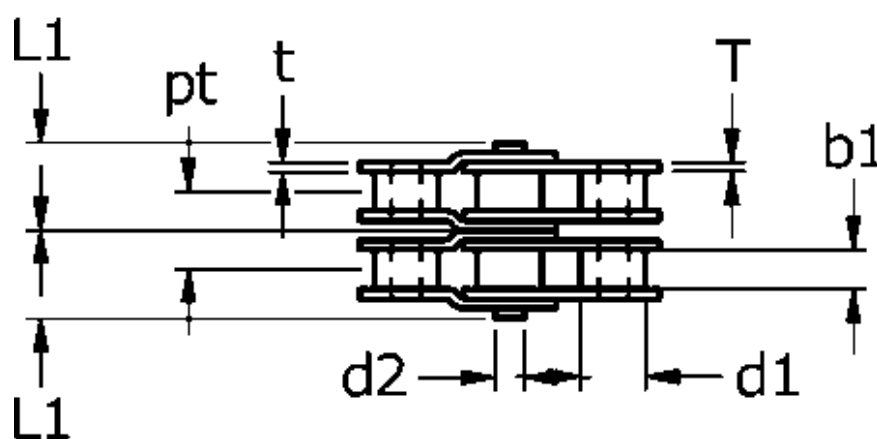

Varenummer: 61370235082008

Beskrivelse: Tsubaki 08 B-2 Duplex samleled dobbelt forkrøbbet Neptune.

Mål

$b1 = 7.75$
 $d1 = 8.51$
 $d2 = 4.45$
 $H = 12$
 $L1 = 15.3$
 $P = 12.7$
 $pt = 13.92$
 $T = 1.6$

$t = 1.6$