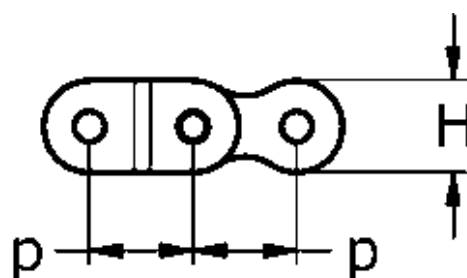

Varenummer: 61370235082008

Beskrivelse: Tsubaki 08 B-2 Duplex samleled dobbelt forkrøbbet Neptune.

Mål

$b1 = 7.75$
 $d1 = 8.51$
 $d2 = 4.45$
 $H = 12$
 $L1 = 15.3$
 $P = 12.7$
 $pt = 13.92$
 $T = 1.6$

$t = 1.6$